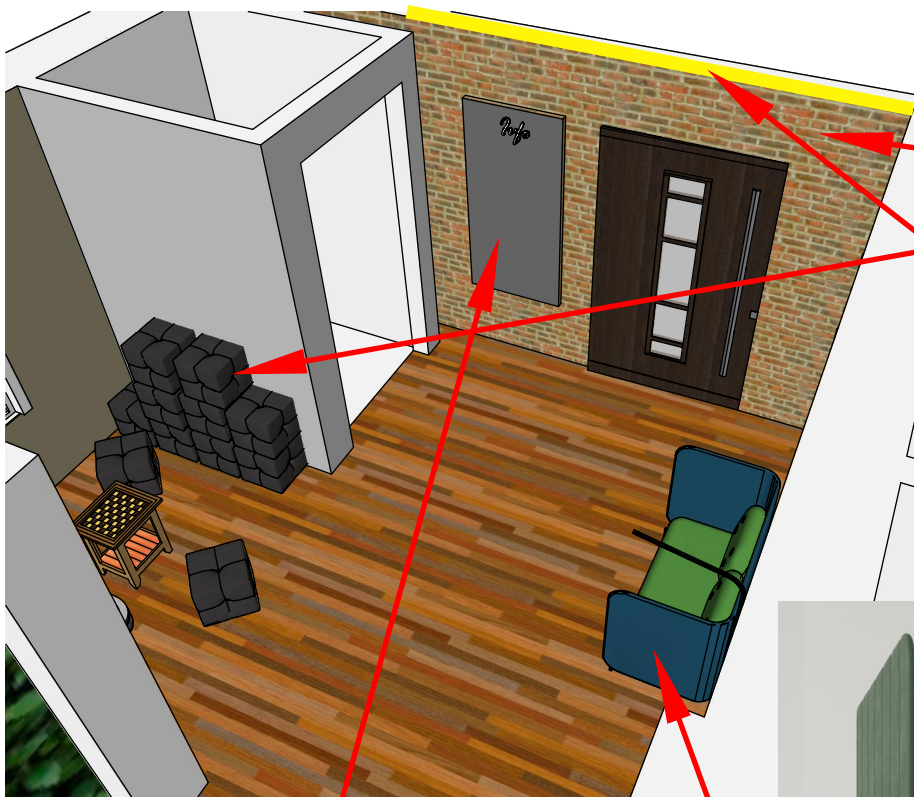

**PLYTŲ
IMITACIJA**