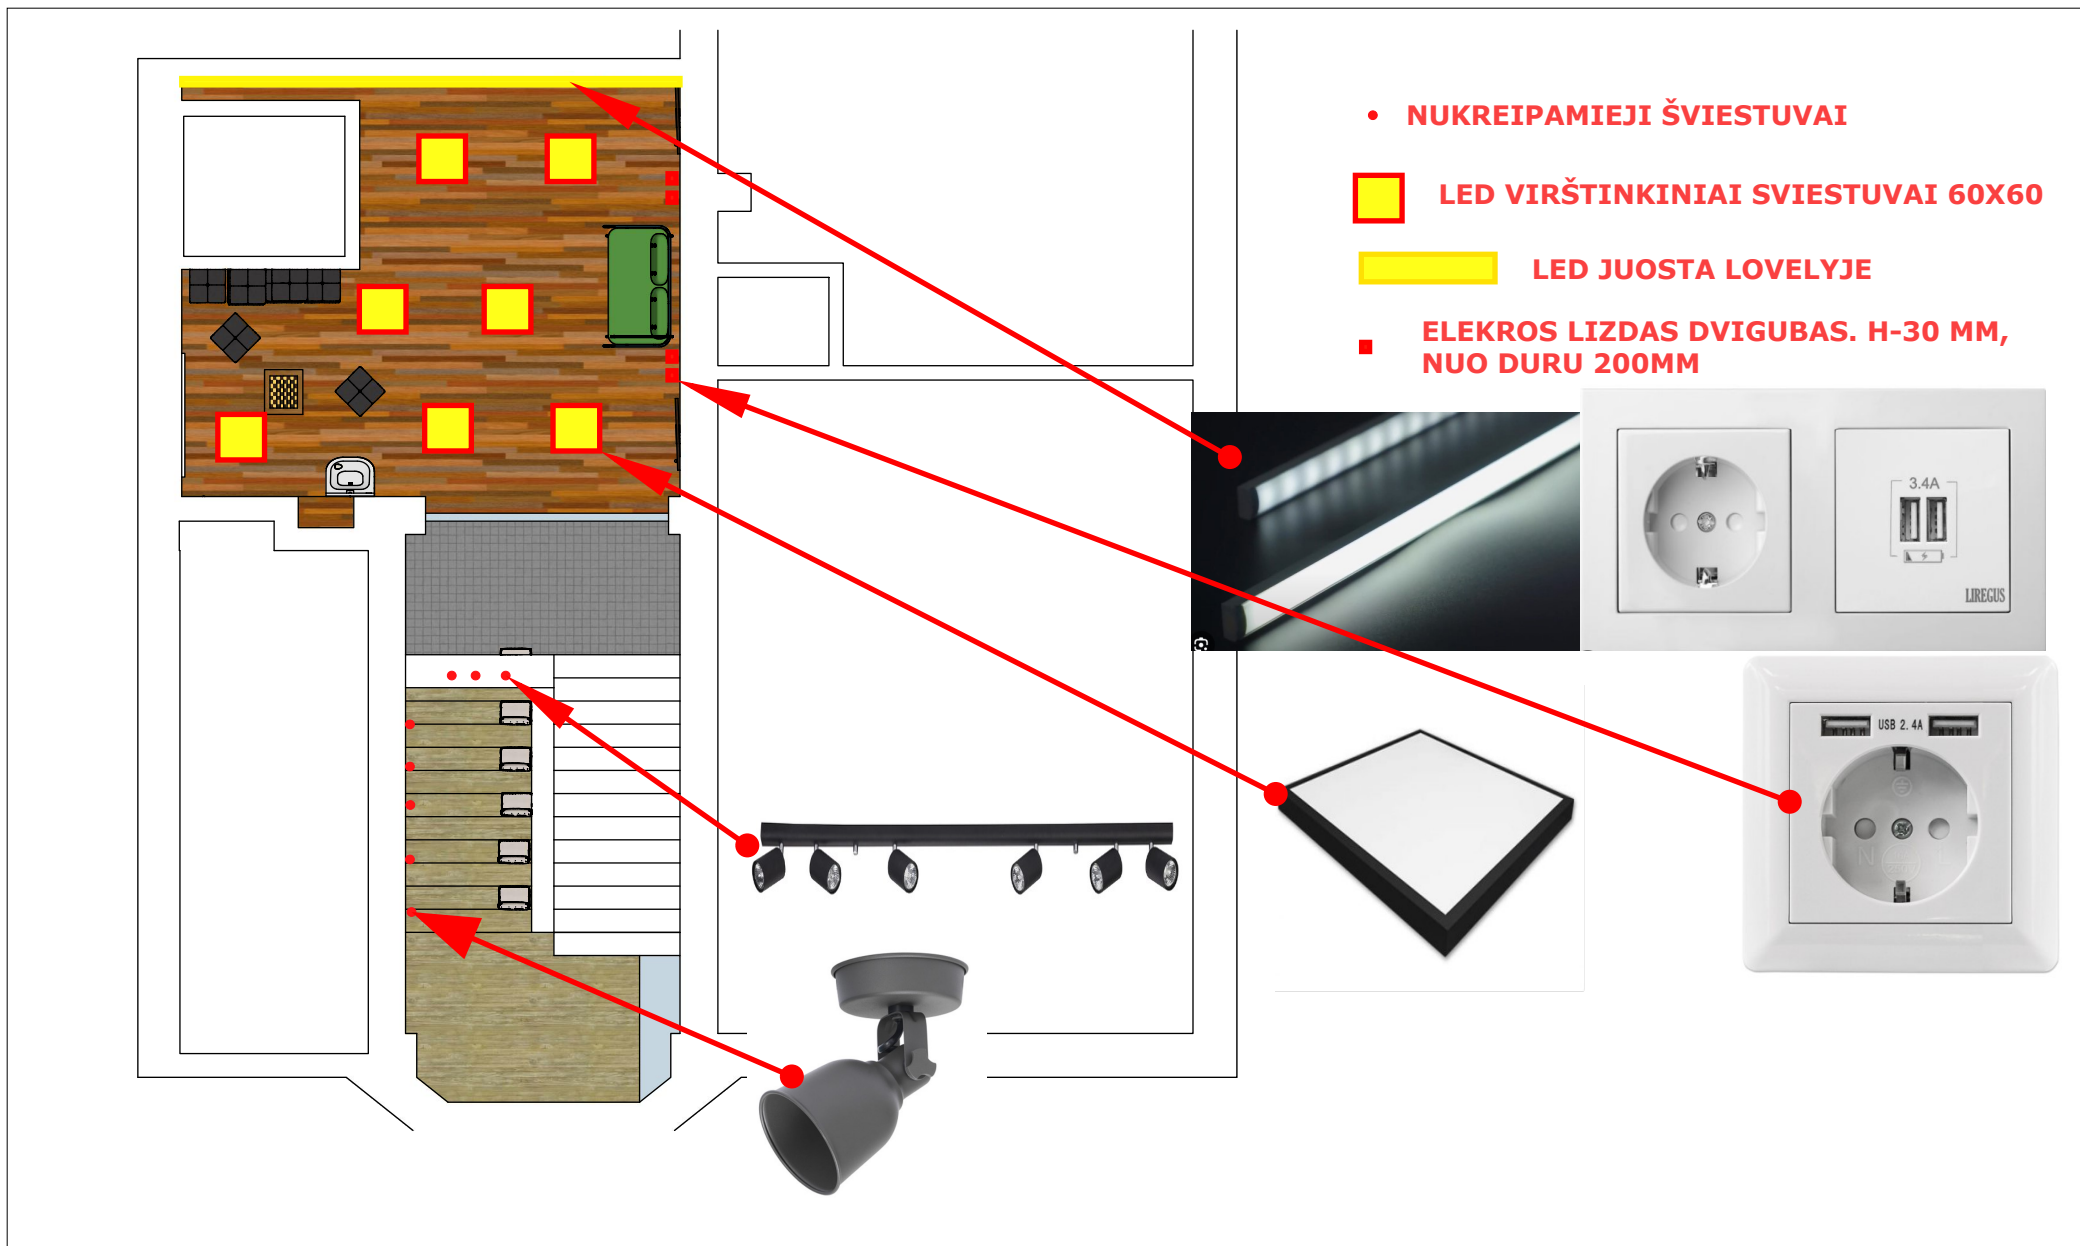

ŠACHMATŲ AR ŠAŠKIŲ LENTA 60X60

**4 AUKŠTO KOLIDORIUS PRIE AKTŲ SALĖS
SALDUVĖS MOKYKLAS**

**4 AUKŠTO KOLIDORIUS PRIE AKTŲ SALĖS
SALDUVĖS MOKYKLAS**

Home / Mūsų produktai / Dekoratyvinė plyta / Dekoratyvinė plyta "Arca 2

**PLYTŲ
IMITACIJA**

**INFO LENTA
IŠ KILIMINĖS
DANGOS
PLYTELIŲ**

**LED JUOSTA LOVELYJE
(NUO LIFTO IKI KAMPO)**

**4 AUKŠTO KOLIDORIUS PRIE AKTŲ SALĖS
SALDUVĖS MOKYKLAS**

ELEKTROS LIZDAS SU USB

GRINDIS IŠSAUGOME JEI ĮMANOMA